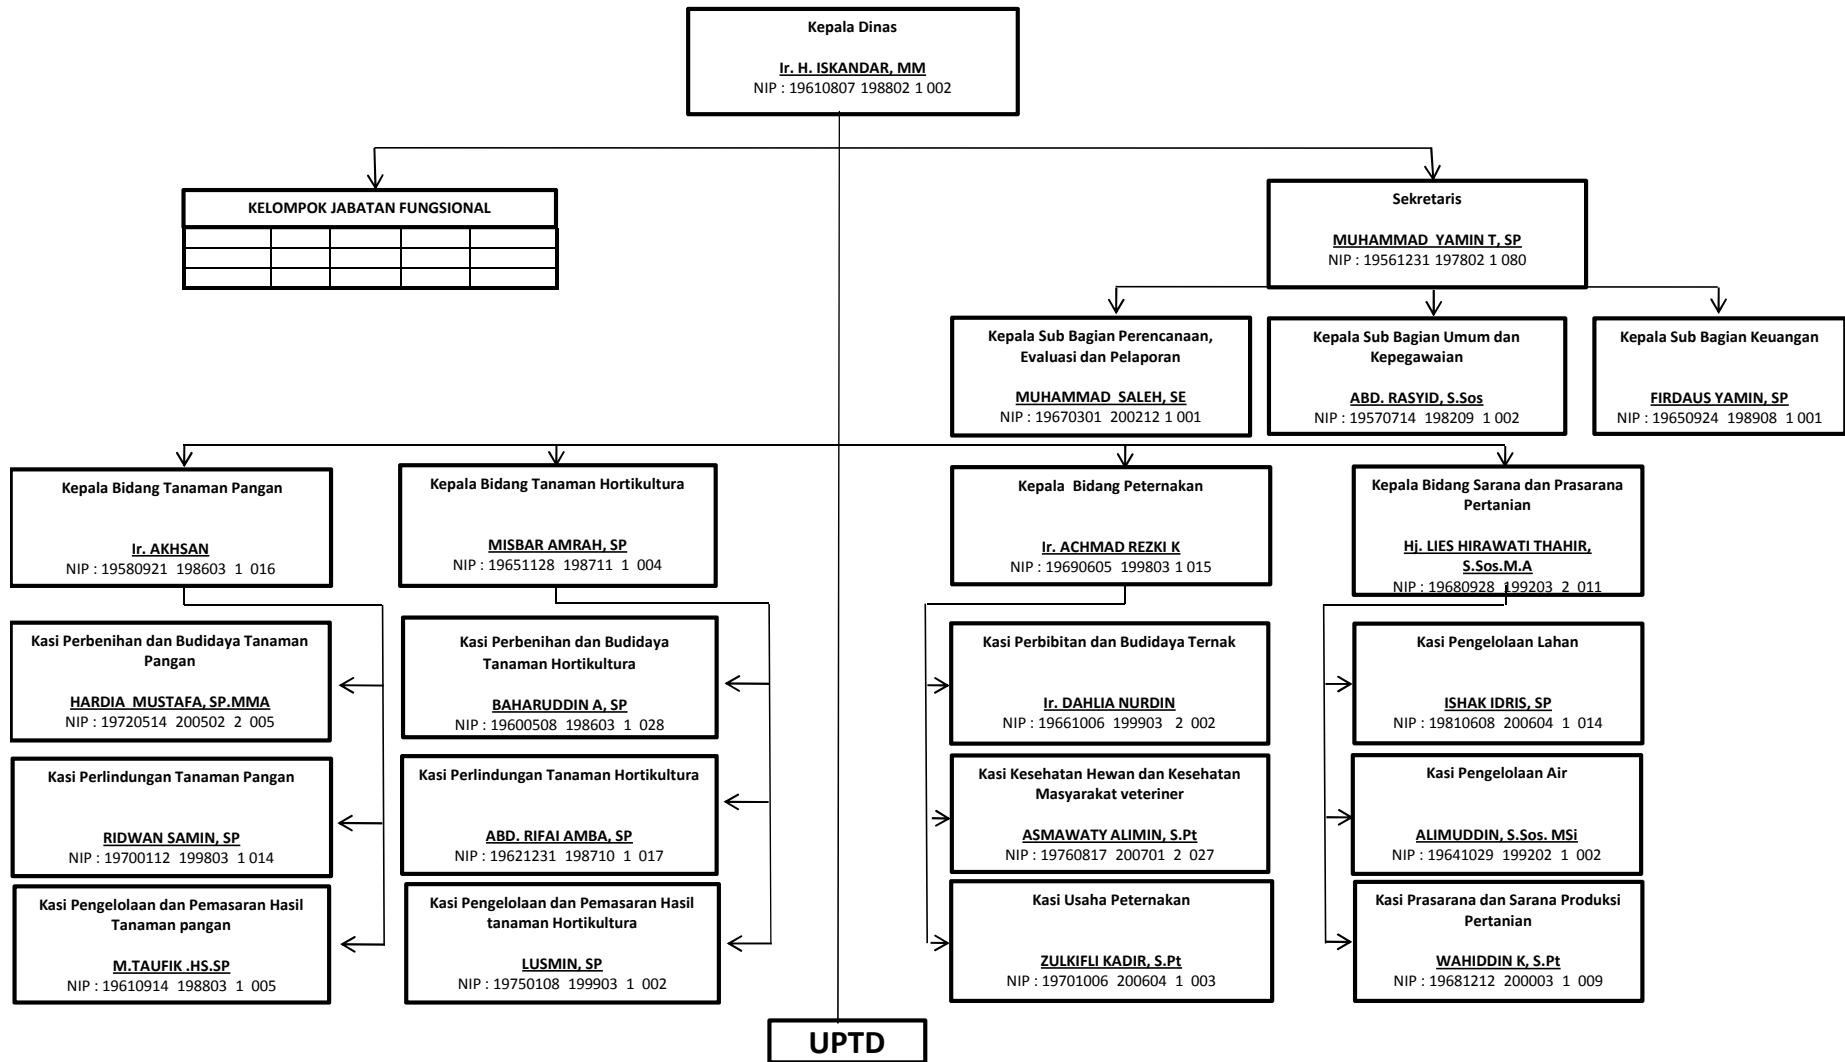

STRUKTUR ORGANISASI DAN TATA KERJA  
DINAS PERTANIAN DAN PETERNAKAN  
PEMERINTAH KABUPATEN MAJENE

Nomor : 3 TAHUN 2011  
Tanggal : 19 SEPTEMBER 2011

Nomor : 3 TAHUN 2011  
 Tanggal : 19 SEPTEMBER 2011

STRUKTUR ORGANISASI DAN TATA KERJA  
 DINAS PERTANIAN DAN PETERNAKAN  
 PEMERINTAH KABUPATEN MAJENE

Nomor : 13 Tahun 2008  
Tanggal : 18 Nopember 2008

**STRUKTUR ORGANISASI DAN TATA KEJA  
DINAS PERTANIAN, PERKEBUNAN DAN KEHUTANAN  
PEMERINTAHAN KABUPATEN MAJENE**

a Sub Bagian Keuangan

HIRAWATI THAHIR, S.Sos.

19680928 199203 2 011

|

|

—