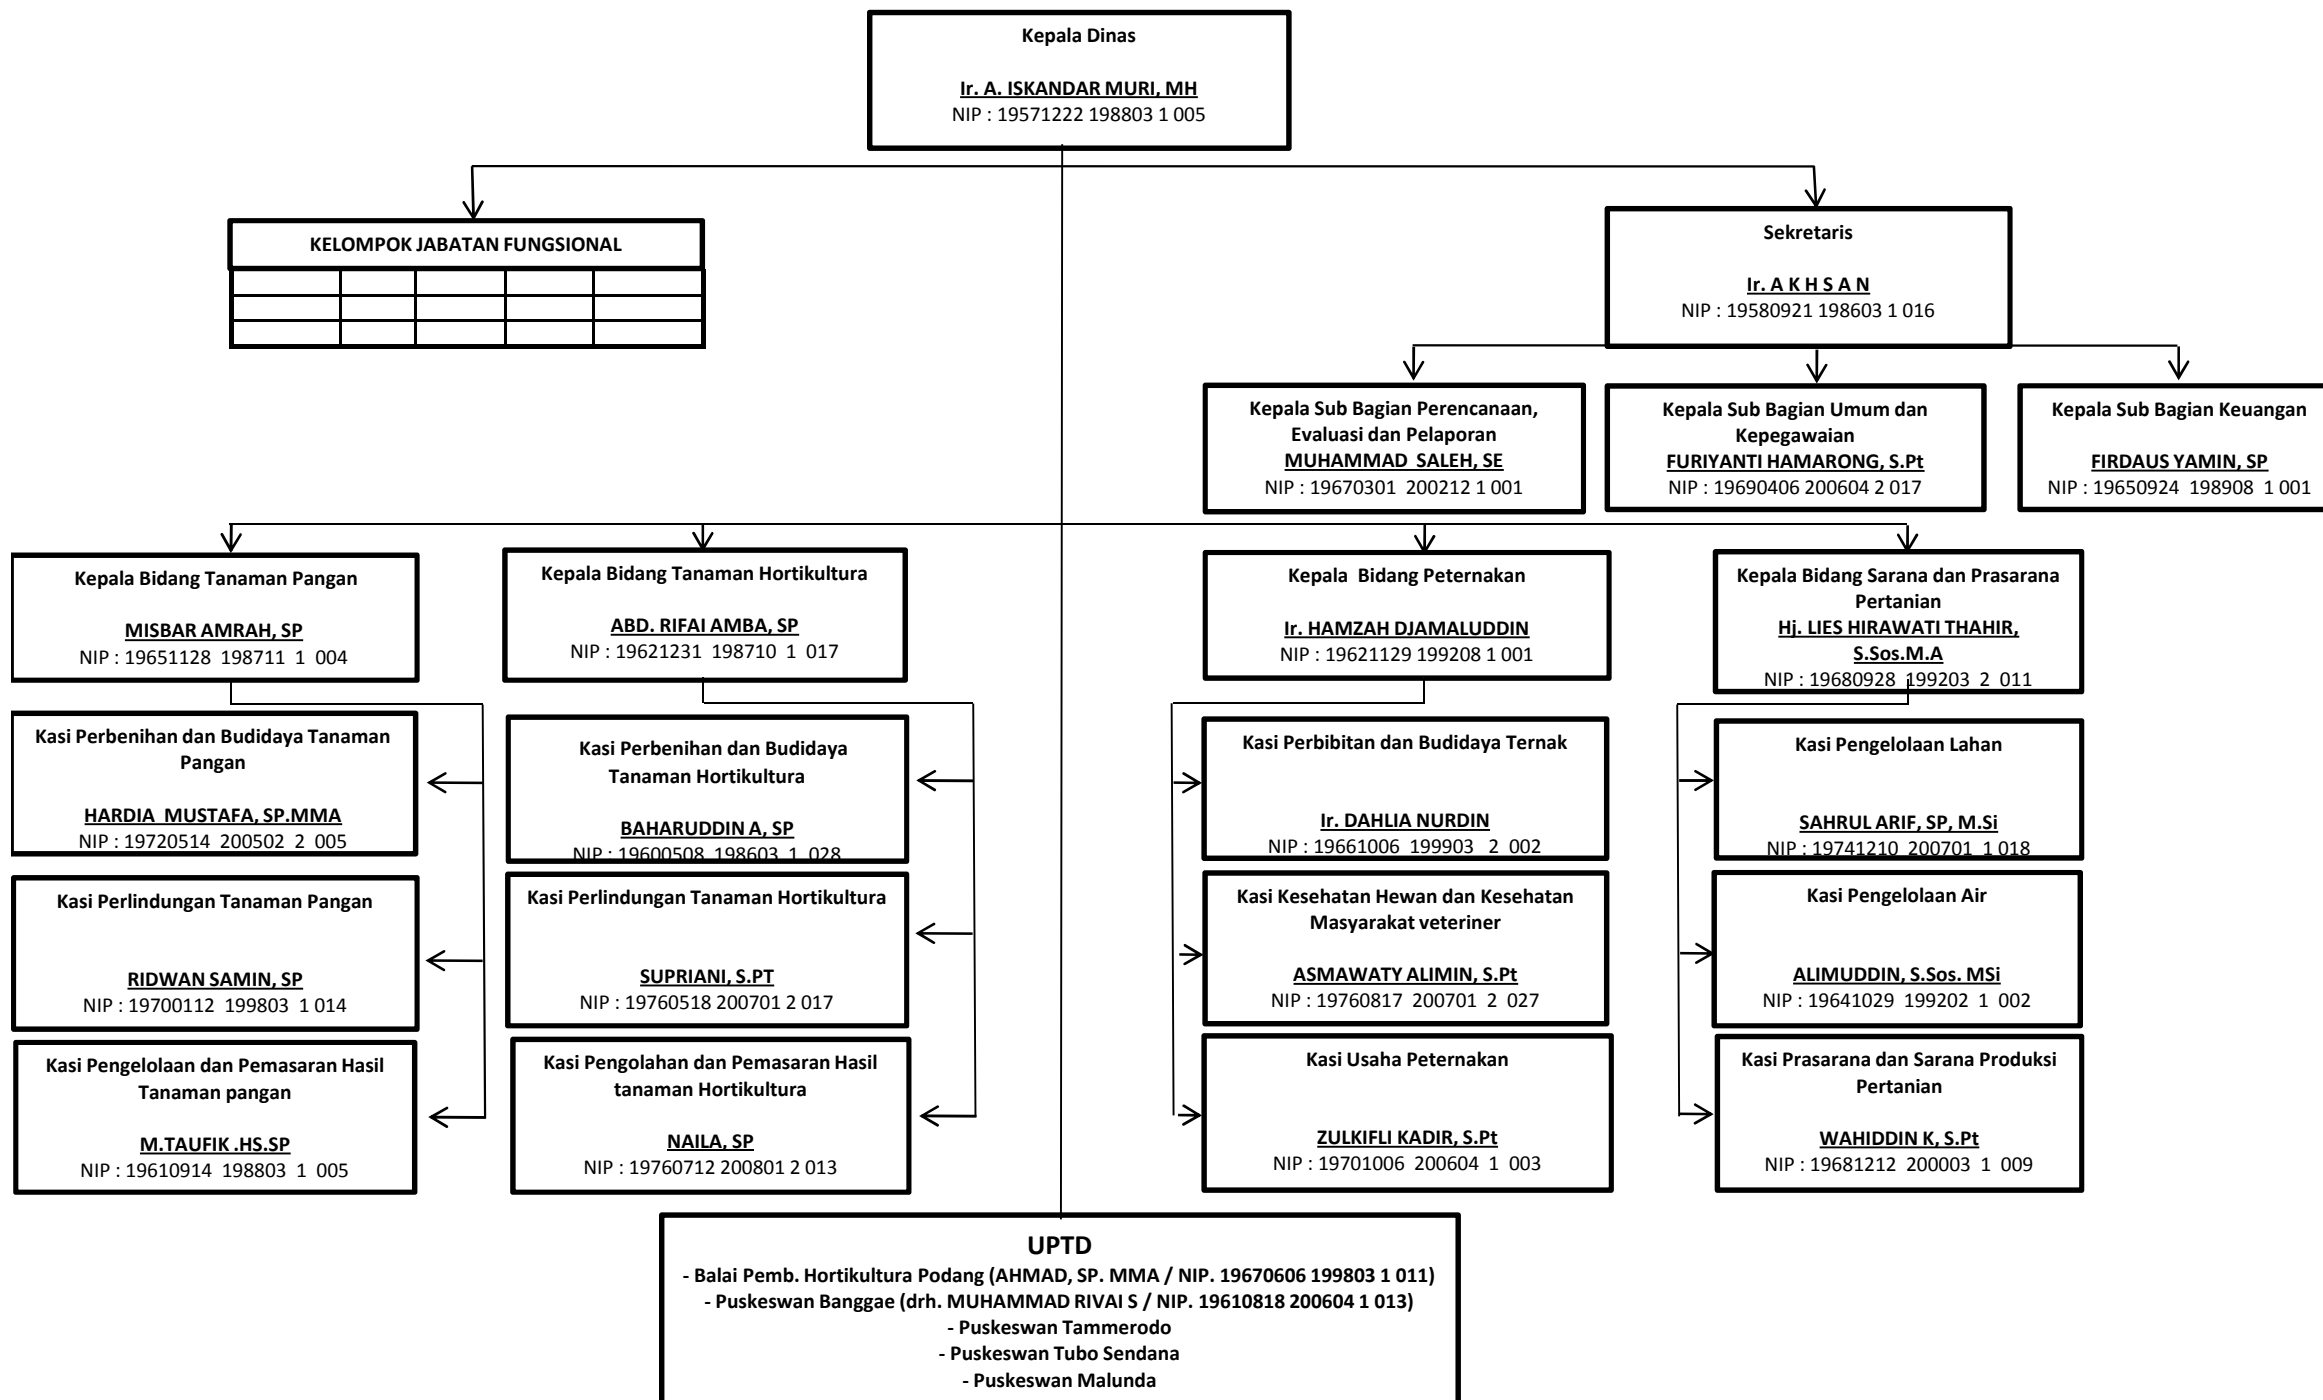

STRUKTUR ORGANISASI DAN TATA KERJA  
DINAS PERTANIAN DAN PETERNAKAN  
PEMERINTAH KABUPATEN MAJENE

Nomor : 3 TAHUN 2011  
Tanggal : 19 SEPTEMBER 2011

Nomor : 3 TAHUN 2011  
 Tanggal : 19 SEPTEMBER 2011

STRUKTUR ORGANISASI DAN TATA KERJA  
 DINAS PERTANIAN DAN PETERNAKAN  
 PEMERINTAH KABUPATEN MAJENE

Nomor : 13 Tahun 2008  
Tanggal : 18 Nopember 2008

**STRUKTUR ORGANISASI DAN TATA KEJA  
DINAS PERTANIAN, PERKEBUNAN DAN KEHUTANAN  
PEMERINTAHAN KABUPATEN MAJENE**

a Sub Bagian Keuangan

HIRAWATI THAHIR, S.Sos.

19680928 199203 2 011

|

|

—