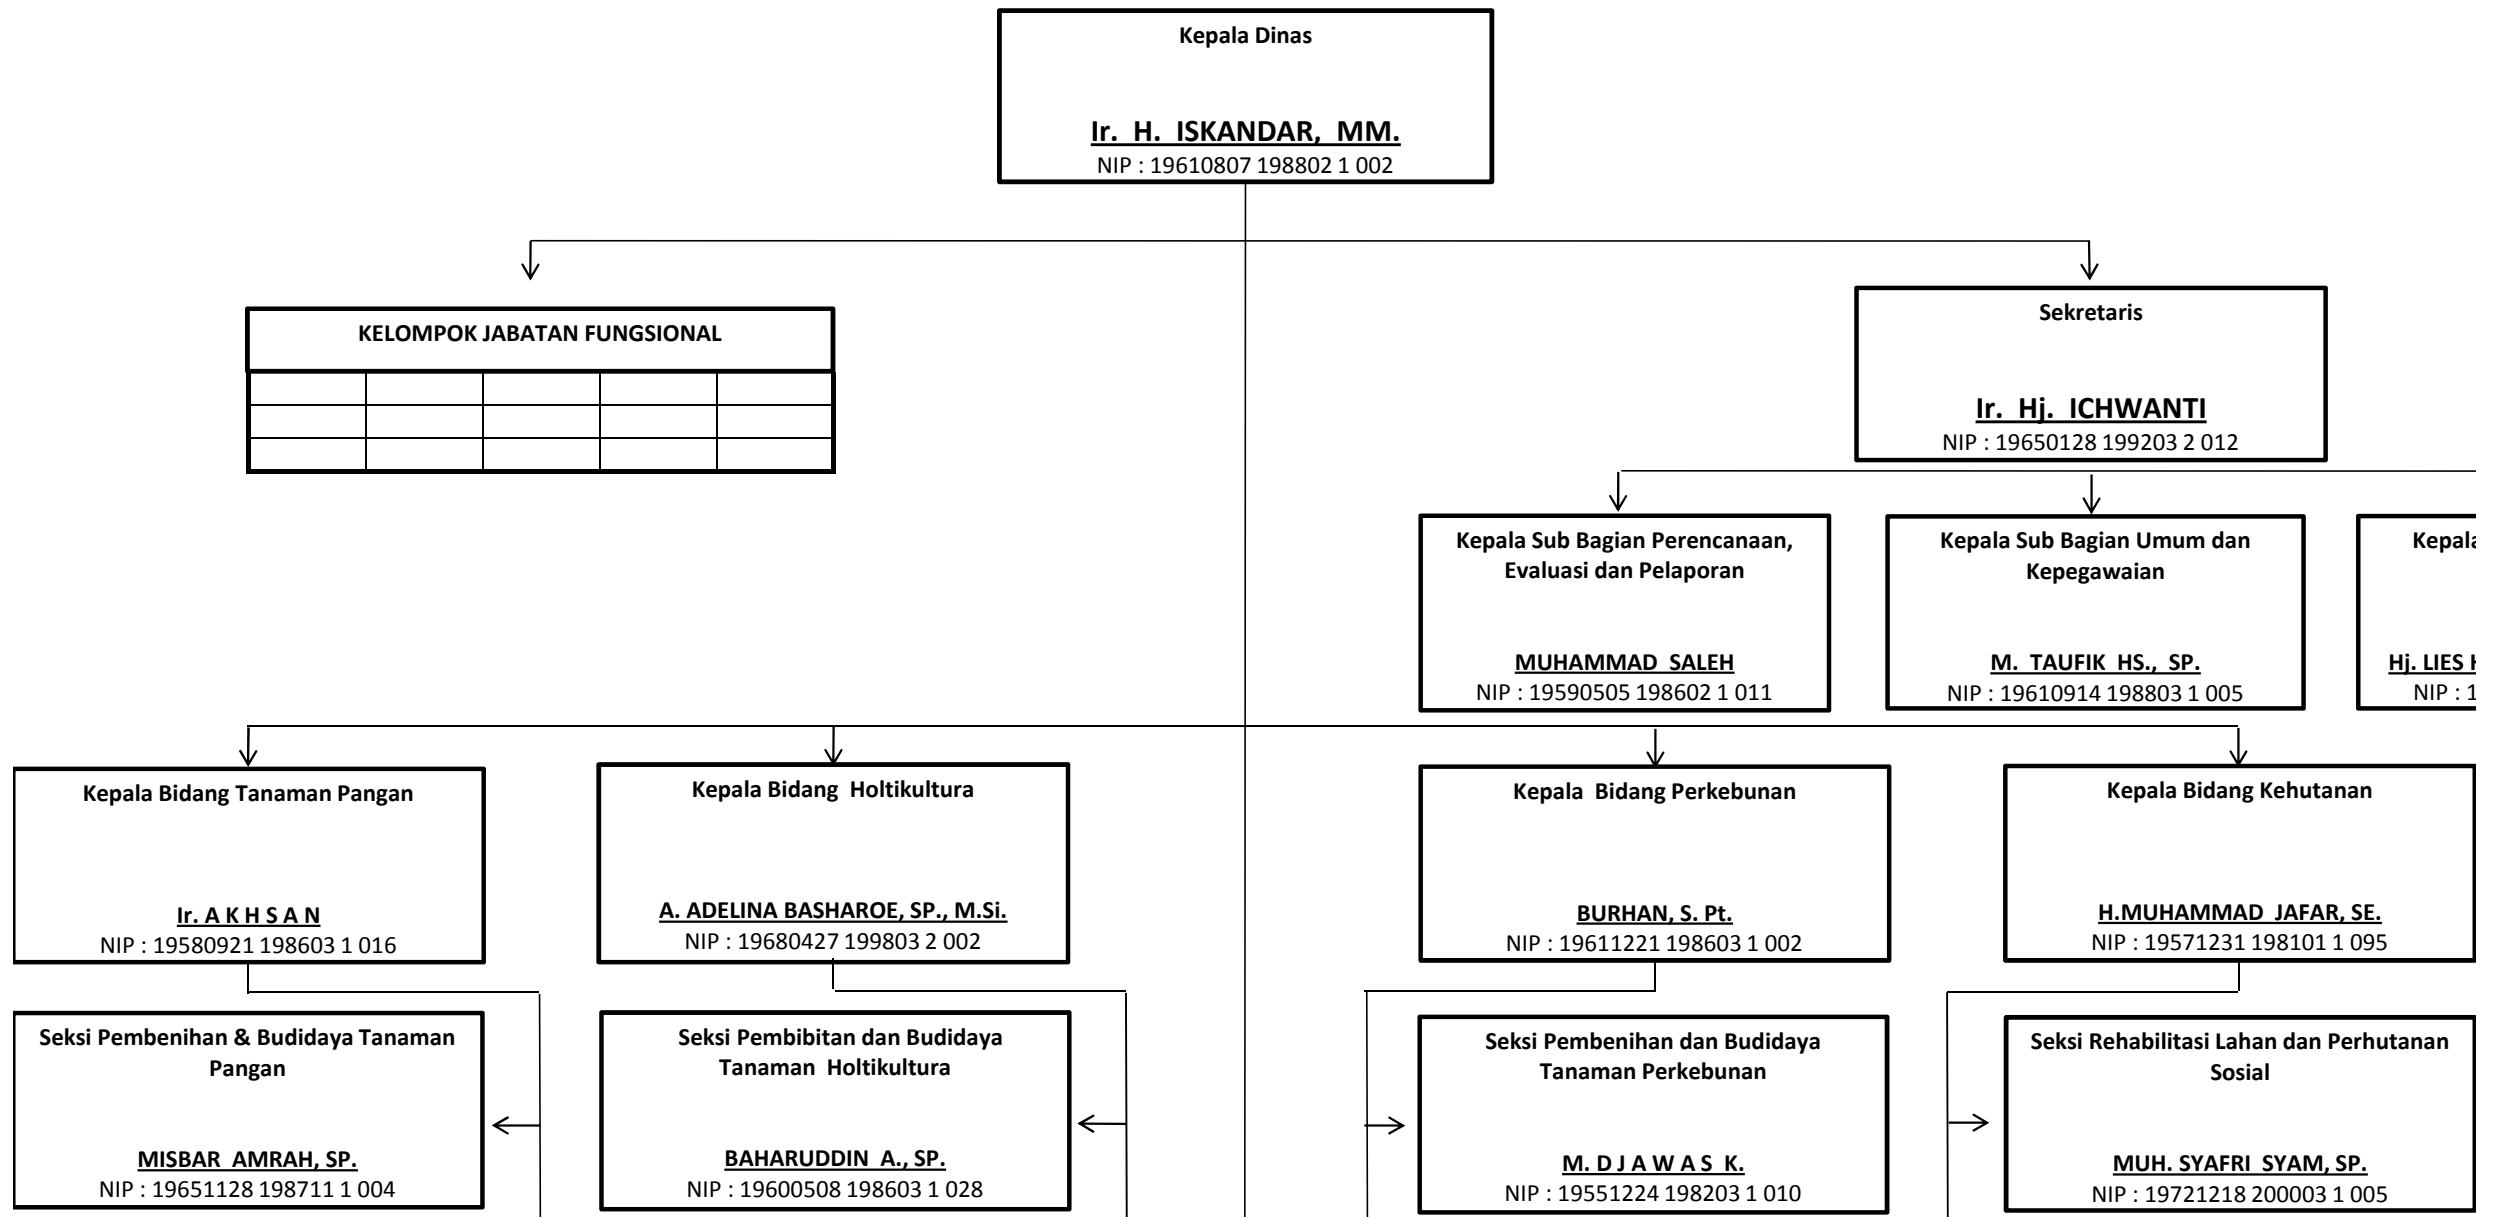

STRUKTUR ORGANISASI DAN TATA KERJA  
DINAS PERTANIAN DAN PETERNAKAN  
PEMERINTAH KABUPATEN MAJENE

Nomor : 3 TAHUN 2011  
Tanggal : 19 SEPTEMBER 2011

Nomor : 3 TAHUN 2011  
 Tanggal : 19 SEPTEMBER 2011

STRUKTUR ORGANISASI DAN TATA KERJA  
 DINAS PERTANIAN DAN PETERNAKAN  
 PEMERINTAH KABUPATEN MAJENE

Nomor : 13 Tahun 2008  
Tanggal : 18 Nopember 2008

**STRUKTUR ORGANISASI DAN TATA KEJA  
DINAS PERTANIAN, PERKEBUNAN DAN KEHUTANAN  
PEMERINTAHAN KABUPATEN MAJENE**

a Sub Bagian Keuangan

HIRAWATI THAHIR, S.Sos.

19680928 199203 2 011

|

|

—